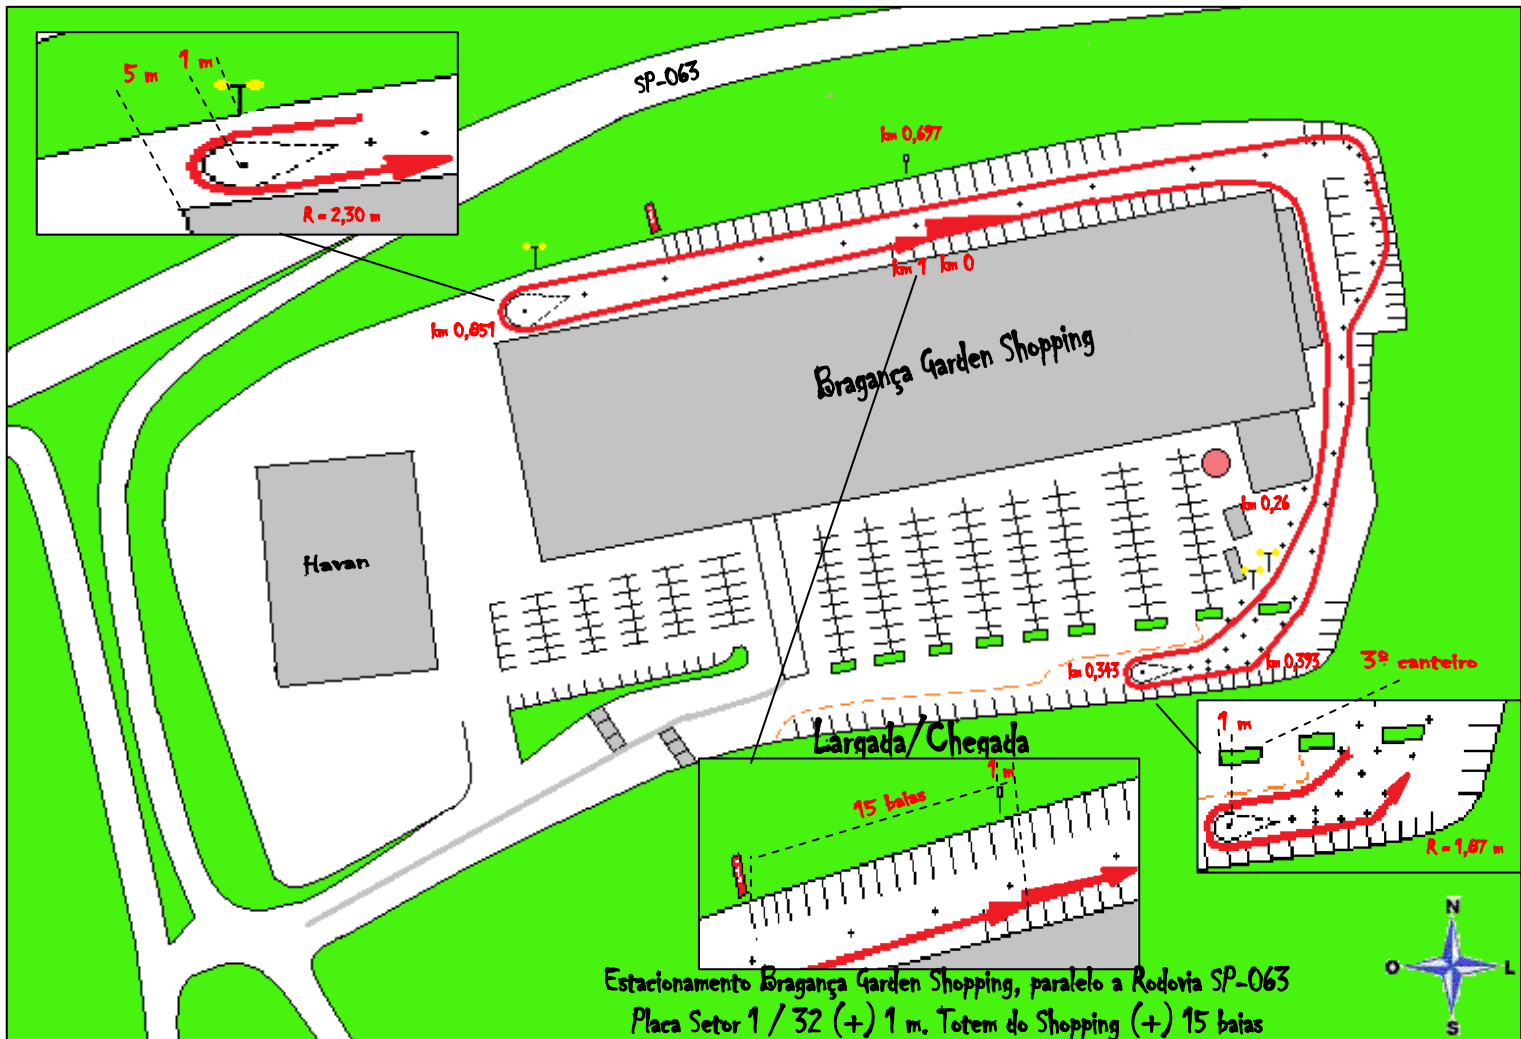

Copa Brasil Caixa de Marcha Atlética - Bragança Paulista - SP - 2021

Course Certification

Measurer: Ivan Gomes Junior

21.02.2021 07:00 h

cal course: 300 m Av. Alpeu Grimelo

Cal	km	Counter	km	Descrição	
21630,0		start	98149	0,000	Estaciona/ Bragança Garden Shopping Paralelo à Rodovia SP-063. Placa: Setor 1 / 32 (+) 1 m. Totem Shopping (+) 15 baias).
25176,0	3546,0	Ponto de Atenção	101220	0,260	Passar por fora da linha dos 2 postes pretos de luz, ao lado da cobertura da vistoria veicular.
28716,5	3540,5	Retorno 1	102.204	0,343	Lado da frente do Shopping, 3º canteiro antes do final do estacionamento (-) 1 m (centro da Gota).
32261,5	3545,0	Troca de Direção	102788	0,393	Virar à direita na 4ª baía antes do final das baias.
35801,0	3539,5	Oposto da Largada	106383	0,697	Lado oposto da largada.
	11.820,976	Retorno 2	108198	0,851	Último poste de luz do estacion/ atrás do Shopping (+) 1 m (centro da gota. Final do Shopping (-) 5 m (centro da Gota).
Recal		Chegada	110013	1,004	Estaciona/ Bragança Garden Shopping Paralelo à Rodovia. Placa: Setor 1 / 32 (+) 1 m. Totem Shopping (+) 15 baias).
12900,0		Measured Distance of Course 1004 m, ajustados no 1º retorno			
16439,0	3539				
19975,0	3536			Gota 1 - R = 1,87 m (5,874 m)	
23514,0	3539			Gota 2 - R = 2,30 m (7,225 m)	
27049,0	3535				
	11.802,624				
Average	11.811,800				

Gráfico: Min, Méd, Max Elevação: 848, 858, 871 m

Totais do período: Distância: 1 km Ganho/perda de elevação: 32,9 m, -31,1 m Inclinação máxima: 16,7%, -17,0% Inclinação média: 6,2%, -6,1%